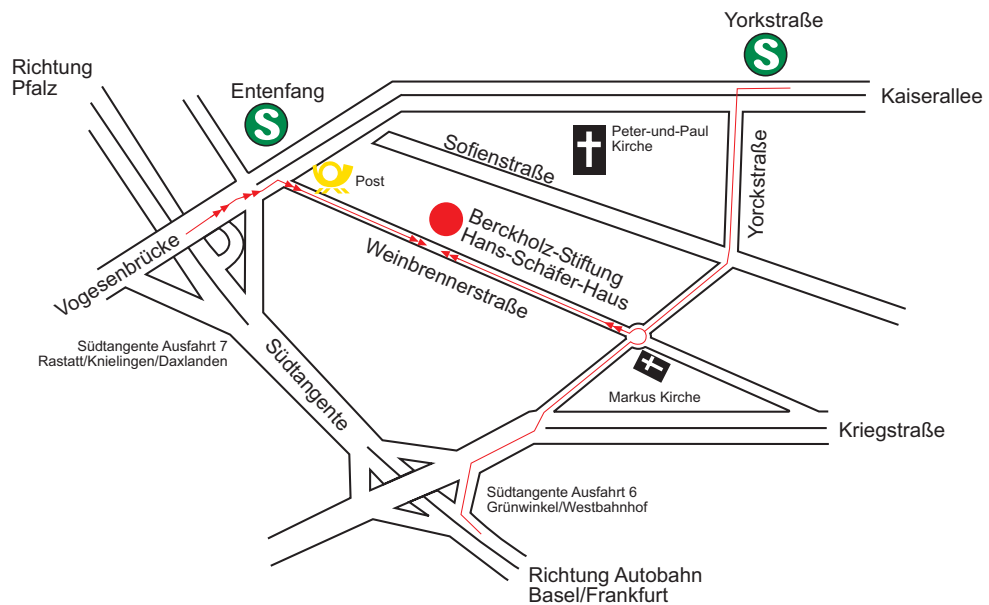

So erreichen Sie uns:

- mit Stadtbahn oder Bus Haltestelle Entenfang.
 - rechts der Post beginnt die Weinbrennerstraße.
- oder
- mit dem Auto über die Südtangente Ausfahrt 6 (Grünwinkel / Westbahnhof)
 - hier fahren Sie auf der Yorkstraße bis zum Kreisverkehr an der Markus-Kirche und
 - biegen dann ab in die Weinbrennerstraße
- oder
- mit dem Auto über die Südtangente Ausfahrt 7 (Rastatt / Knielingen / Daxlanden).
 - An der Ampel rechts, dann gleich wieder rechts in die Weinbrennerstraße.